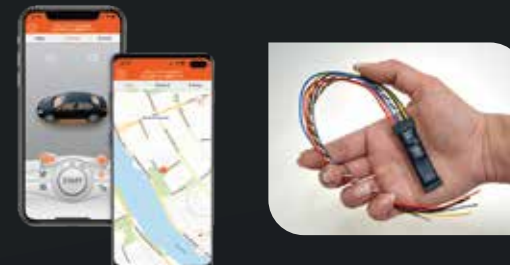

AUTHOR KEYLESS

- ✓ Έξυπνη συσκευή που εξασφαλίζει το άνοιγμα του αυτοκινήτου μόνο όταν ο ιδιοκτήτης πλησιάζει σε αυτό.
- ✓ Εμποδίζει την αναμετάδοση σήματος των έξυπνων κλειδιών (keyless), και έτσι αποτρέπει κακόβουλη ενέργεια.
- ✓ 2 keyfobs.
- ✓ Digital keyfob μέσω mobile app σε smart phone.

AUTHOR AUTOSTART

- ✓ Κάνει εκκίνηση κινητήρα από απόσταση
- ✓ Δίνει εντολή είτε μέσω mobile app στο smart phone (ios n android), είτε μέσω του original χειριστηρίου.
- ✓ Η εντολή εκκίνησης δεν εκτελείται από την συσκευή, αν τύχουν οι εξής περιπτώσεις : άνοιγμα πόρτας η καπό ή πορτμπαγκάζ, εκκίνηση μίζας, πάτημα πενταθλαγκάζου, εάν βγει από την λειτουργία στάθμευσης (σε αυτόματο κιβώτιο ταχυτήτων) ή σηκωθεί το χειρόφρενο (σε περίπτωση χειροκίνητου κιβωτίου ταχυτήτων)
- ✓ Μπορεί να συνδεθεί με Author Igla Alarm Eco | Igla Alarm | Igla Alarm K01 | Igla Alarm K03

AUTHOR AR-20 RELAY

Έξτρα κόψιμο κινητήρα σε οχήματα αναλογικά

AUTHOR TOR

Έξτρα κόψιμο κινητήρα και έξοδο για σειρήνα με σύνδεση μέσω Can Bus

AUTHOR KEYFOB

Τηλεχειριστήριο Key fob

AUTHOR LEATHER CASE

Δερμάτινη θήκη για τηλεχειριστήριο Key fob

- Ψηφιακό σύστημα ασφάλειας του αυτοκινήτου
- Υψηλή ποιότητα κατασκευής και τεχνολογία
- Ενημέρωση μέσω κινητού για θέση και κατάσταση οχήματος
- Μη ανιχνεύσιμο με κανένα μέσο
- Απευθείας σύνδεση στο CAN BUS αυτοκινήτου